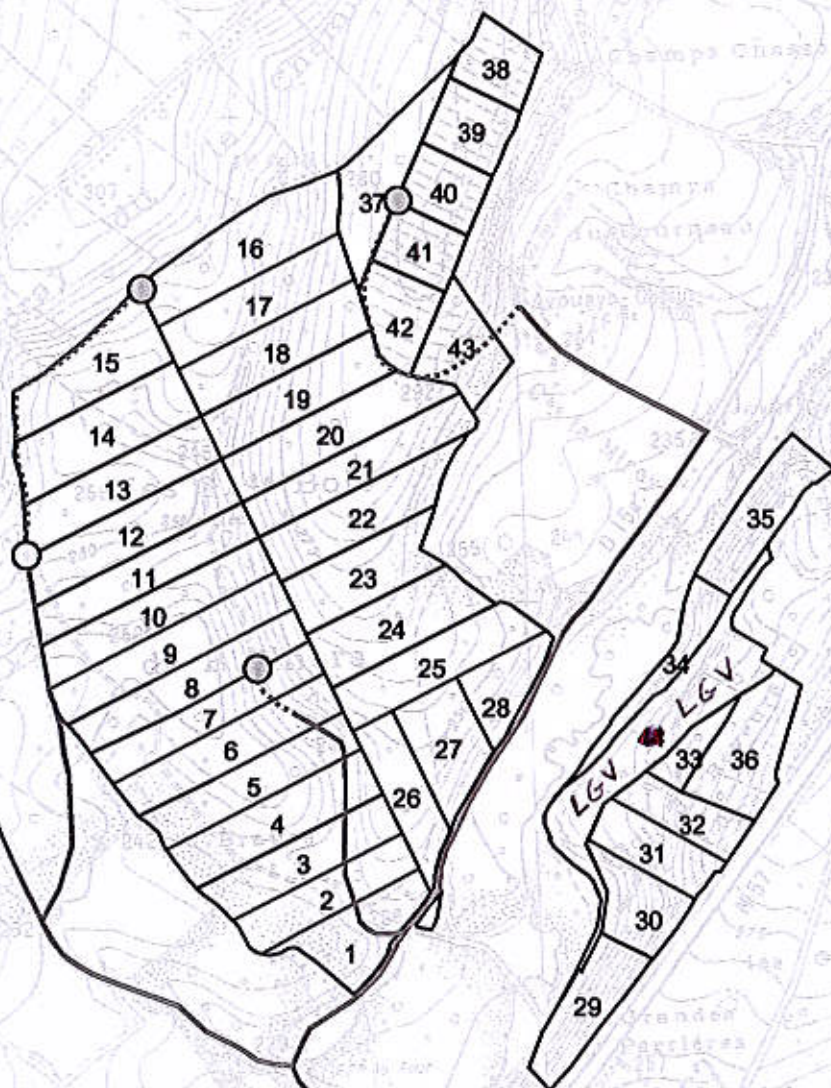

Forêt communale de BUTHIERS

Carte 7.8

(~~161,24 ha~~) 156 Ha

Carte des équipements

-  Projet de place de retournement
-  Place de retournement
-  Projet de route
-  Route revêtue accessible aux grumiers
-  Route empierrée accessible aux grumiers

Office National des forêts
Agence de Vesoul
UT de Riez
27/10/2009

1:15000
0 100 200 300 Mètres

EDR25©IGN2003

Modification d'aménagement 2009-20XX